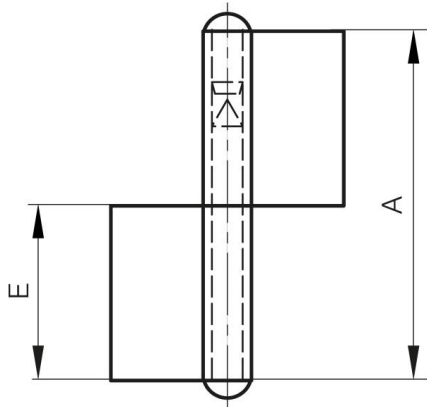

CERNIERA A BANDIERA SENZA RONDELLA - NODO PIATTO

12-1-3310

| | |
|------------------|---------|
| A | 80 mm |
| Nota | tipo 1 |
| Materiale | acciaio |

| | |
|-----------------|----------|
| Peso (g) | 76 g |
| B | 48 mm |
| C | 2 mm |
| E | 40 mm |
| D | 5.8 |
| Finitura | naturale |