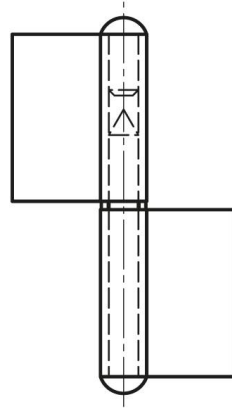

CERNIERA A BANDIERA CON RONDELLA - NODO PIATTO

12-1-3313

Cerniera a bandiera con rondella in ottone, inclusa a parte.

A	81.5 mm
Nota	tipo 2

Materiale	acciaio
Peso (g)	77 g
B	48 mm
C	2 mm
E	40 mm
D	5.8
Finitura	naturale

12-1-3312 & 12-1-3314

12-1-3311 & 12-1-3313