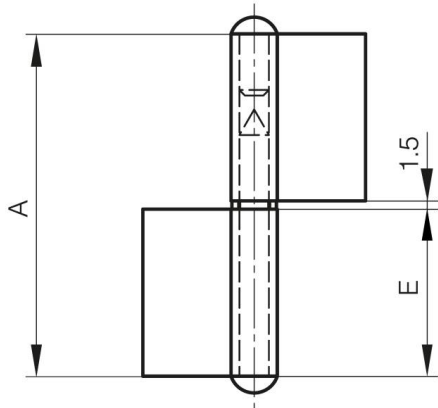

CERNIERA A BANDIERA CON RONDELLA - NODO PIATTO

12-1-3313

Cerniera a bandiera con rondella in ottone, inclusa a parte.

A	81.5 mm
Nota	tipo 2

Materiale	acciaio
Peso (g)	77 g
B	48 mm
C	2 mm
E	40 mm
D	5.8
Finitura	naturale