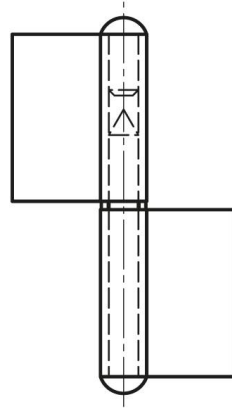

CERNIERA A BANDIERA CON RONDELLA - NODO PIATTO

12-1-3314

Cerniera a bandiera con rondella in ottone, inclusa a parte.

A	81.5 mm
Nota	tipo 1

Materiale	acciaio
Peso (g)	77 g
B	48 mm
C	2 mm
E	40 mm
D	5.8
Finitura	naturale

12-1-3312 & 12-1-3314

12-1-3311 & 12-1-3313