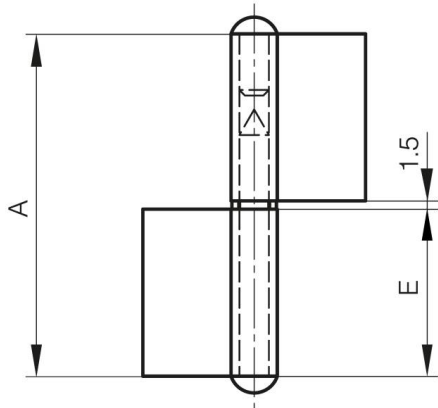

CERNIERA A BANDIERA CON RONDELLA - NODO PIATTO

12-1-3314

Cerniera a bandiera con rondella in ottone, inclusa a parte.

A	81.5 mm
Nota	tipo 1

Materiale	acciaio
Peso (g)	77 g
B	48 mm
C	2 mm
E	40 mm
D	5.8
Finitura	naturale