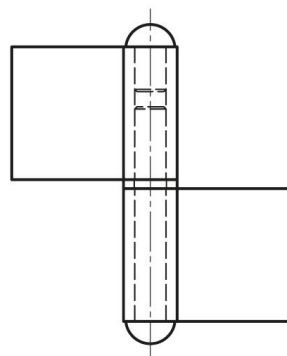

Materiale	acciaio
Peso (g)	87 g
B	62 mm
C	2.5 mm
E	30 mm
D	7
Finitura	naturale

12-1-3635

12-1-3634