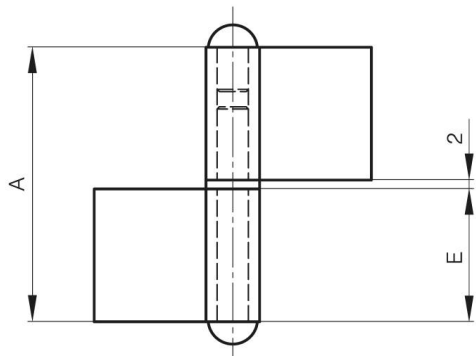

## **CERNIERA A BANDIERA CON RONDELLA - 62 X 62 MM**

**12-1-3635**

Cerniera a bandiera con rondella in ottone.

<b>A</b>	62 mm
<b>Nota</b>	tipo 1

<b>Materiale</b>	acciaio
<b>Peso (g)</b>	87 g
<b>B</b>	62 mm
<b>C</b>	2.5 mm
<b>E</b>	30 mm
<b>D</b>	7
<b>Finitura</b>	naturale