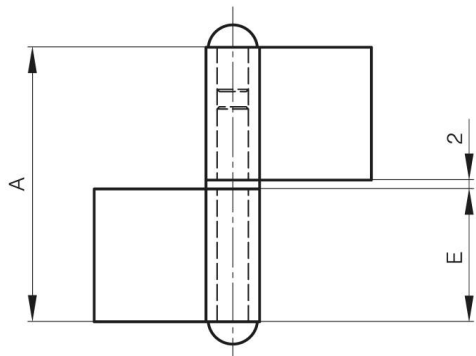

## **CERNIERA A BANDIERA CON RONDELLA - 62 X 62 MM**

**12-1-3634**

Cerniera a bandiera con rondella in ottone.

<b>A</b>	62 mm
<b>Nota</b>	tipo 2

<b>Materiale</b>	acciaio
<b>Peso (g)</b>	87 g
<b>B</b>	62 mm
<b>C</b>	2.5 mm
<b>E</b>	30 mm
<b>D</b>	7
<b>Finitura</b>	naturale