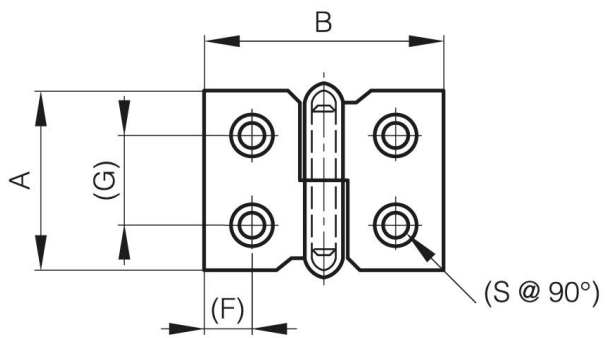

CERNIERE SFILABILI LUNGHEZZA 30 MM

14-7-3391

A	30 mm
Nota	tipo 2
Materiale	acciaio
Peso (g)	16 g

B	40 mm
C	1.2 mm
S (diamètre trou)	3 mm
D	4
F	7.7 mm
G	15 mm
Finitura	placcato nickel

14-7-3390

14-7-3391