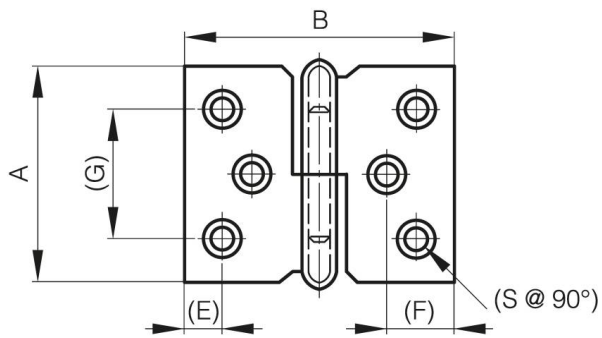

CERNIERE SFILABILI LUNGHEZZA 40 MM

14-7-3392

A	40 mm
Nota	tipo 1
Materiale	acciaio
Peso (g)	28 g

B	50 mm
C	1.5 mm
S (diamètre trou)	3 mm
E	7.5 mm
D	4
F	13 mm
G	24 mm
Finitura	placcato nickel

14-7-3392

14-7-3393