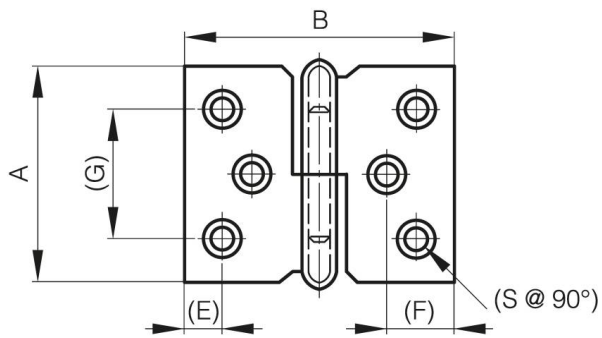

## **CERNIERE SFILABILI LUNGHEZZA 40 MM**

**14-7-3393**

<b>A</b>	40 mm
<b>Nota</b>	tipo 2
<b>Materiale</b>	acciaio
<b>Peso (g)</b>	28 g

<b>B</b>	50 mm
<b>C</b>	1.5 mm
<b>S (diamètre trou)</b>	3 mm
<b>E</b>	7.5 mm
<b>D</b>	4
<b>F</b>	13 mm
<b>G</b>	24 mm
<b>Finitura</b>	placcato nickel