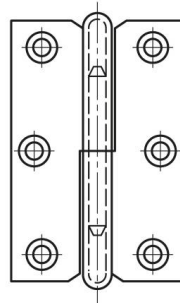

CERNIERE SFILABILI LUNGHE DA 60 A 80 MM

14-7-3396

A	60 mm
Nota	tipo 1
Materiale	acciaio

Peso (g)	35 g
B	40 mm
C	1.5 mm
S (diamètre trou)	4 mm
E	5.5 mm
D	4
F	7 mm
G	46 mm
Finitura	placcato nickel

14-7-3396 & 14-7-3398 & 14-7-3400