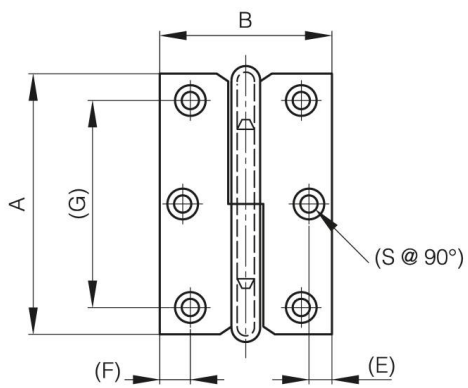

CERNIERE SFILABILI LUNGHE DA 60 A 80 MM

14-7-3396

A	60 mm
Nota	tipo 1
Materiale	acciaio

Peso (g)	35 g
B	40 mm
C	1.5 mm
S (diamètre trou)	4 mm
E	5.5 mm
D	4
F	7 mm
G	46 mm
Finitura	placcato nickel

14-7-3396 & 14-7-3398 & 14-7-3400