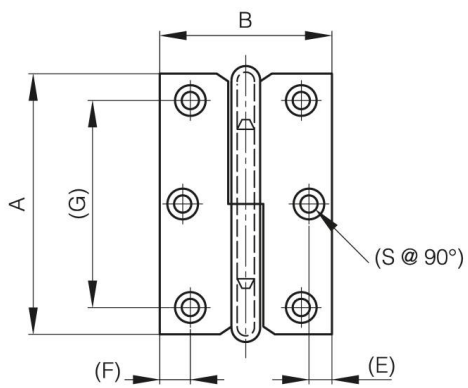

CERNIERE SFILABILI LUNGHE DA 60 A 80 MM

14-7-3397

A	60 mm
Nota	tipo 2
Materiale	acciaio

Peso (g)	35 g
B	40 mm
C	1.5 mm
S (diamètre trou)	4 mm
E	5.5 mm
D	4
F	7 mm
G	46 mm
Finitura	placcato nickel

14-7-3396 & 14-7-3398 & 14-7-3400