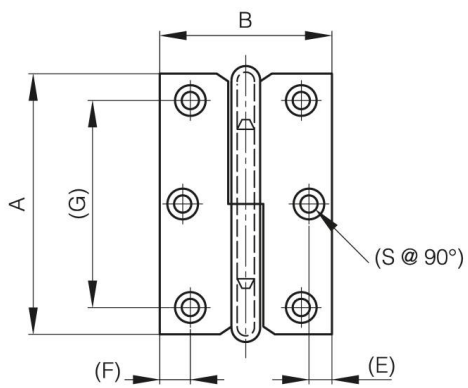

CERNIERE SFILABILI LUNGHE DA 60 A 80 MM

14-7-3398

A	68 mm
Nota	tipo 1
Materiale	acciaio

Peso (g)	46 g
B	45 mm
C	1.5 mm
S (diamètre trou)	4.5 mm
E	6 mm
D	4.5
F	8 mm
G	54 mm
Finitura	placcato nickel

14-7-3396 & 14-7-3398 & 14-7-3400