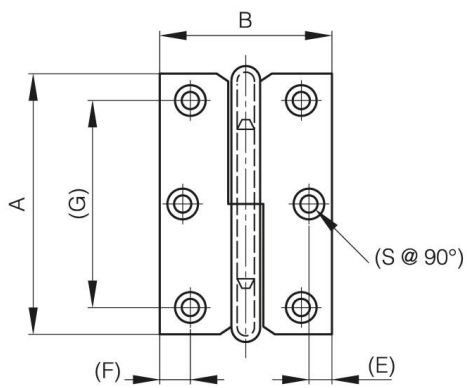

CERNIERE SFILABILI LUNGHE DA 60 A 80 MM

14-7-3399

A	68 mm
Nota	tipo 2
Materiale	acciaio

Peso (g)	46 g
B	45 mm
C	1.5 mm
S (diamètre trou)	4.5 mm
E	6 mm
D	4.5
F	8 mm
G	54 mm
Finitura	placcato nickel

14-7-3396 & 14-7-3398 & 14-7-3400