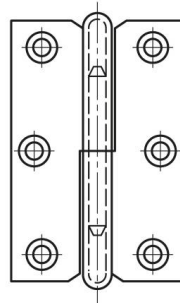

CERNIERE SFILABILI LUNGHE DA 60 A 80 MM

14-7-3399

A	68 mm
Nota	tipo 2
Materiale	acciaio

Peso (g)	46 g
B	45 mm
C	1.5 mm
S (diamètre trou)	4.5 mm
E	6 mm
D	4.5
F	8 mm
G	54 mm
Finitura	placcato nickel

14-7-3396 & 14-7-3398 & 14-7-3400