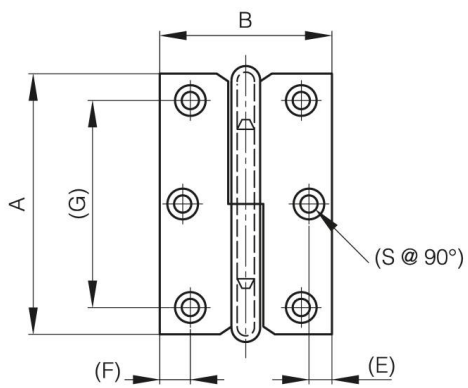

## **CERNIERE SFILABILI LUNGHE DA 60 A 80 MM**

**14-7-3400**

<b>A</b>	80 mm
<b>Nota</b>	tipo 1
<b>Materiale</b>	acciaio

<b>Peso (g)</b>	59 g
<b>B</b>	50 mm
<b>C</b>	1.5 mm
<b>S (diamètre trou)</b>	4 mm
<b>E</b>	7.2 mm
<b>D</b>	5
<b>F</b>	9.2 mm
<b>G</b>	62 mm
<b>Finitura</b>	placcato nickel