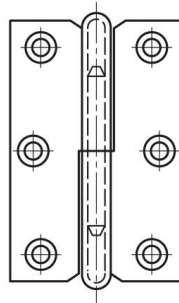

CERNIERE SFILABILI LUNGHE DA 60 A 80 MM

14-7-3401

A	80 mm
Nota	tipo 2
Materiale	acciaio

Peso (g)	59 g
B	50 mm
C	1.5 mm
S (diamètre trou)	4 mm
E	7.2 mm
D	5
F	9.2 mm
G	62 mm
Finitura	placcato nickel

14-7-3396 & 14-7-3398 & 14-7-3400