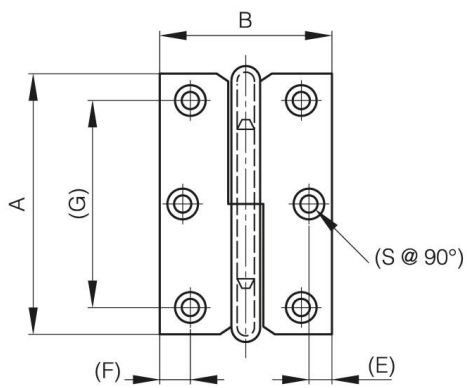

CERNIERE SFILABILI LUNGHE DA 60 A 80 MM

14-7-3401

A	80 mm
Nota	tipo 2
Materiale	acciaio

Peso (g)	59 g
B	50 mm
C	1.5 mm
S (diamètre trou)	4 mm
E	7.2 mm
D	5
F	9.2 mm
G	62 mm
Finitura	placcato nickel

14-7-3396 & 14-7-3398 & 14-7-3400