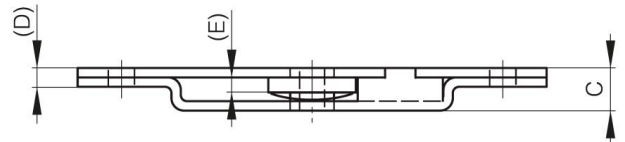

CHIUSURE SEMPLICI - QUADRATE 4X4

16-7-3288

A	75 mm
Materiale	acciaio
Peso (g)	33 g
B	14.5 mm

C	7 mm
S (diamètre trou)	3.6 mm
E	2.5 mm
D	3
F	20 mm
G	61 mm
H	14.5 mm
Finitura	zincato

W (angle rotation)	90° Degré
---------------------------	-----------