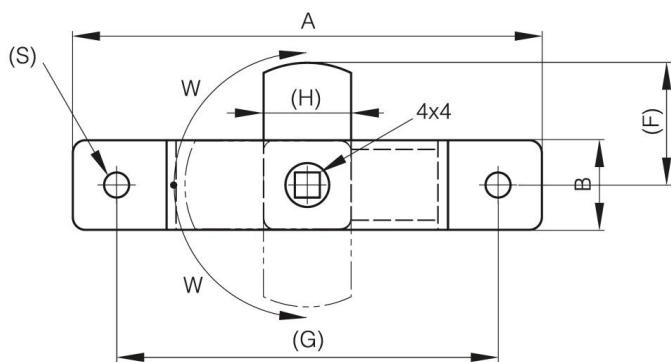

CHIUSURE SEMPLICI - QUADRATE 4X4

16-7-3288

A	75 mm
Materiale	acciaio
Peso (g)	33 g
B	14.5 mm

C	7 mm
S (diamètre trou)	3.6 mm
E	2.5 mm
D	3
F	20 mm
G	61 mm
H	14.5 mm
Finitura	zincato

W (angle rotation)	90° Degré
---------------------------	-----------