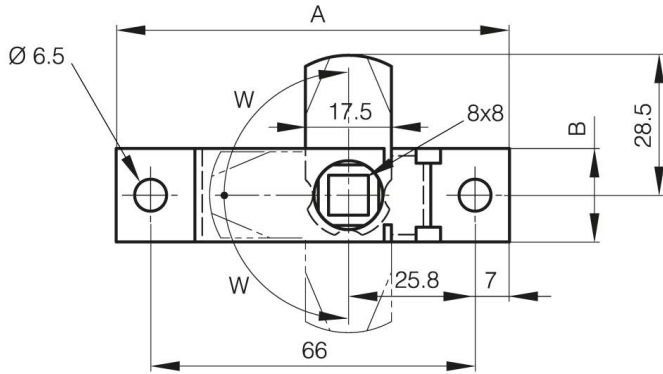

CHIUSURE SEMPLICI - QUADRATE 8X8

16-1-4085

Non consegnato. 3 posizioni di riitto.

A	80 mm
Materiale	acciaio
Peso (g)	63 g

B	19 mm
C	8 mm
Finitura	zincato

W (angle rotation)	90° Degré
---------------------------	-----------