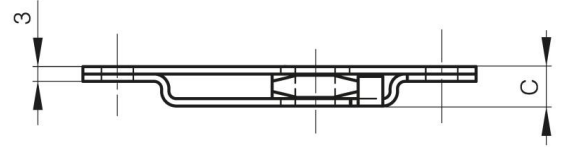

CHIUSURE SEMPLICI - QUADRATE 8X8

16-1-4085

Non consegnato. 3 posizioni di riitto.

A	80 mm
Materiale	acciaio
Peso (g)	63 g

B	19 mm
C	8 mm
Finitura	zincato

W (angle rotation)	90° Degré
---------------------------	-----------