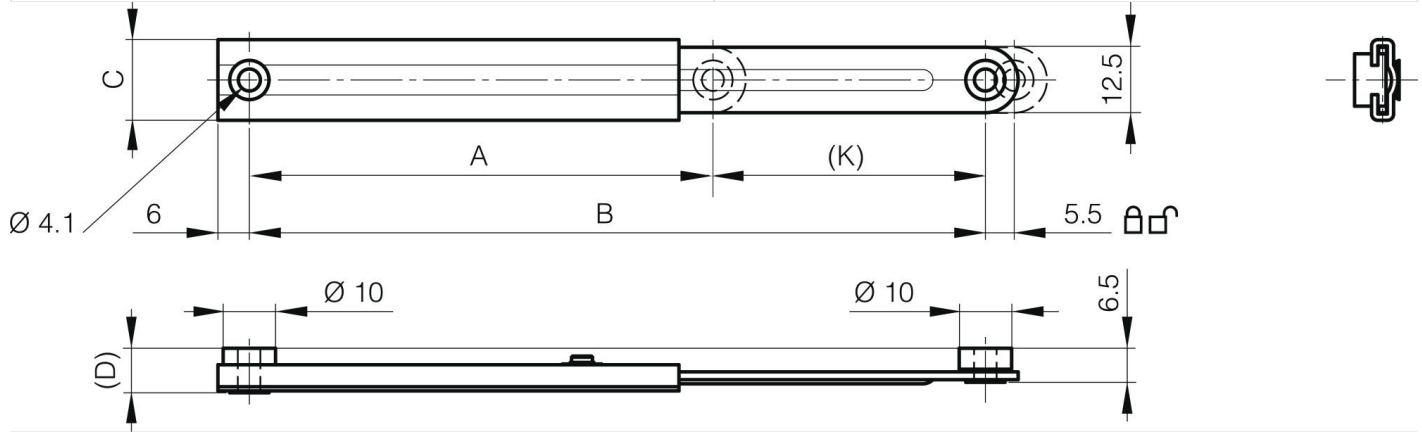

## **BRACCIO TELESCOPICO CON RILASCIO AUTOMATICO - PICCOLO**

**24-7-3571**

Capacità di carico: 6kg. Prodotto principalmente in acciaio inox, per una descrizione completa dei materiali contattateci.

<b>A</b>	88 mm
<b>Materiale</b>	Acciaio inossidabile 304

<b>Peso (g)</b>	40 g
<b>B</b>	140 mm
<b>C</b>	15.4 mm
<b>D</b>	8.8
<b>Finitura</b>	grezzo

<b>K</b>	52 mm
----------	-------