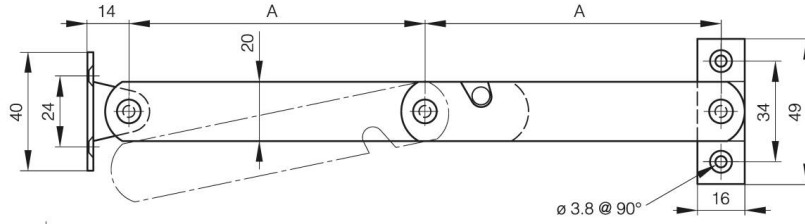

BRACCI ZINCATI A COMPASSO

24-7-3525

A	125 mm
Materiale	Acciaio
Peso (g)	116 g

Finitura

zincato

24-7-3525 & 24-7-3527 & 24-7-3529 & 24-7-3531

24-7-3526 & 24-7-3528 & 24-7-3530 & 24-7-3532