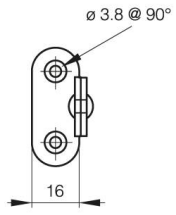

BRACCI ZINCATI A COMPASSO

24-7-3525

A	125 mm
Materiale	Acciaio
Peso (g)	116 g

Finitura

zincato

24-7-3525 & 24-7-3527 & 24-7-3529 & 24-7-3531

24-7-3526 & 24-7-3528 & 24-7-3530 & 24-7-3532