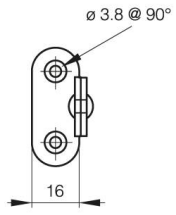

BRACCI ZINCATI A COMPASSO

24-7-3526

A	125 mm
Materiale	Acciaio
Peso (g)	116 g

Finitura

zincato

24-7-3525 & 24-7-3527 & 24-7-3529 & 24-7-3531

24-7-3526 & 24-7-3528 & 24-7-3530 & 24-7-3532