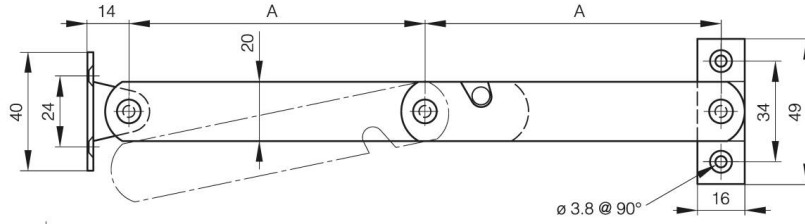

BRACCI ZINCATI A COMPASSO

24-7-3526

A	125 mm
Materiale	Acciaio
Peso (g)	116 g

Finitura

zincato

24-7-3525 & 24-7-3527 & 24-7-3529 & 24-7-3531

24-7-3526 & 24-7-3528 & 24-7-3530 & 24-7-3532