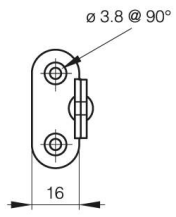

BRACCI ZINCATI A COMPASSO

24-7-3527

A	150 mm
Materiale	Acciaio
Peso (g)	133 g

Finitura

zincato

24-7-3525 & 24-7-3527 & 24-7-3529 & 24-7-3531

24-7-3526 & 24-7-3528 & 24-7-3530 & 24-7-3532