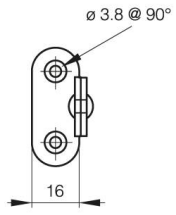

BRACCI ZINCATI A COMPASSO

24-7-3528

A	150 mm
Materiale	Acciaio
Peso (g)	133 g

Finitura

zincato

24-7-3525 & 24-7-3527 & 24-7-3529 & 24-7-3531

24-7-3526 & 24-7-3528 & 24-7-3530 & 24-7-3532