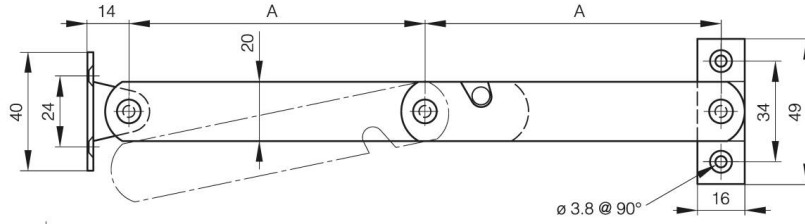

BRACCI ZINCATI A COMPASSO

24-7-3528

A	150 mm
Materiale	Acciaio
Peso (g)	133 g

Finitura

zincato

24-7-3525 & 24-7-3527 & 24-7-3529 & 24-7-3531

24-7-3526 & 24-7-3528 & 24-7-3530 & 24-7-3532