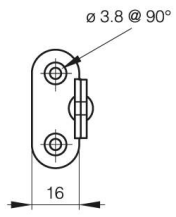

## **BRACCI ZINCATI A COMPASSO**

**24-7-3529**

<b>A</b>	175 mm
<b>Materiale</b>	Acciaio
<b>Peso (g)</b>	152 g

**Finitura**

zincato

24-7-3525 & 24-7-3527 & 24-7-3529 & 24-7-3531

24-7-3526 & 24-7-3528 & 24-7-3530 & 24-7-3532