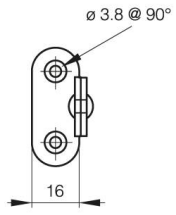

BRACCI ZINCATI A COMPASSO

24-7-3530

A	175 mm
Materiale	Acciaio
Peso (g)	152 g

Finitura

zincato

24-7-3525 & 24-7-3527 & 24-7-3529 & 24-7-3531

24-7-3526 & 24-7-3528 & 24-7-3530 & 24-7-3532