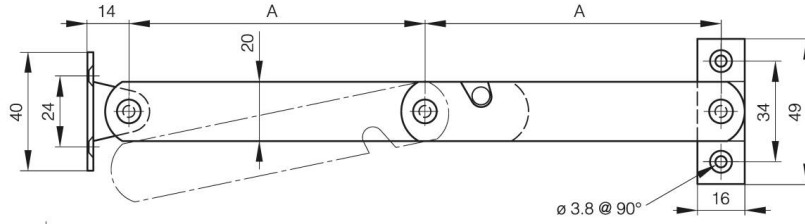

BRACCI ZINCATI A COMPASSO

24-7-3530

A	175 mm
Materiale	Acciaio
Peso (g)	152 g

Finitura

zincato

24-7-3525 & 24-7-3527 & 24-7-3529 & 24-7-3531

24-7-3526 & 24-7-3528 & 24-7-3530 & 24-7-3532