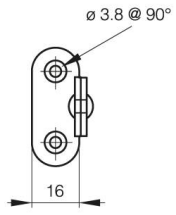

BRACCI ZINCATI A COMPASSO

24-7-3531

A	200 mm
Materiale	Acciaio
Peso (g)	167 g

Finitura

zincato

24-7-3525 & 24-7-3527 & 24-7-3529 & 24-7-3531

24-7-3526 & 24-7-3528 & 24-7-3530 & 24-7-3532