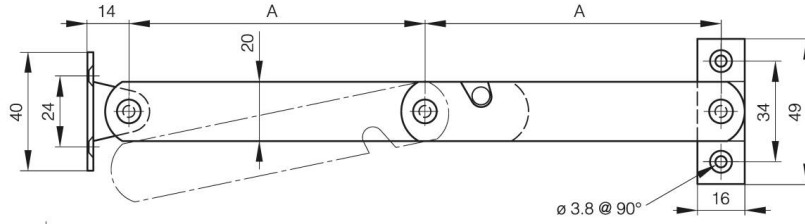

BRACCI ZINCATI A COMPASSO

24-7-3531

A	200 mm
Materiale	Acciaio
Peso (g)	167 g

Finitura

zincato

24-7-3525 & 24-7-3527 & 24-7-3529 & 24-7-3531

24-7-3526 & 24-7-3528 & 24-7-3530 & 24-7-3532