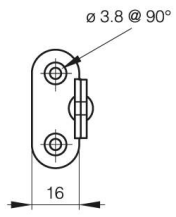

BRACCI ZINCATI A COMPASSO

24-7-3532

A	200 mm
Materiale	Acciaio
Peso (g)	167 g

Finitura

zincato

24-7-3525 & 24-7-3527 & 24-7-3529 & 24-7-3531

24-7-3526 & 24-7-3528 & 24-7-3530 & 24-7-3532