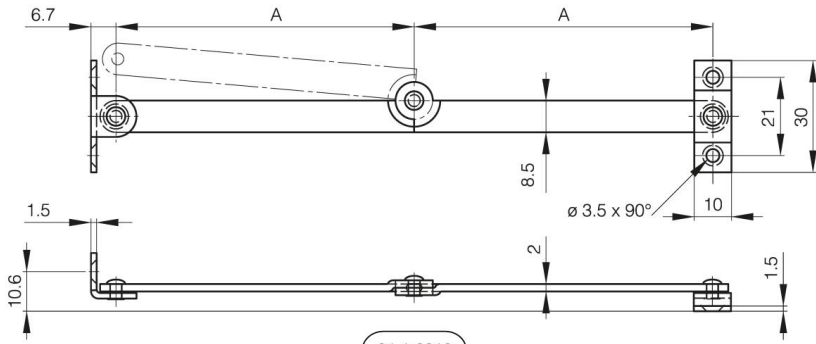

BRACCIO PIEGHEVOLE ZINCATO NERO A

24-1-3311

A	80 mm
Materiale	Acciaio
Peso (g)	34 g

Finitura

zincato nero

24-1-3312

24-1-3311