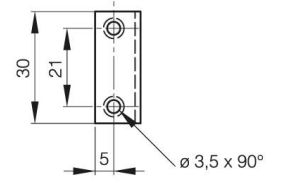

BRACCIO PIEGHEVOLE ZINCATO NERO A

24-1-3311

A	80 mm
Materiale	Acciaio
Peso (g)	34 g

Finitura

zincato nero

24-1-3312

24-1-3311