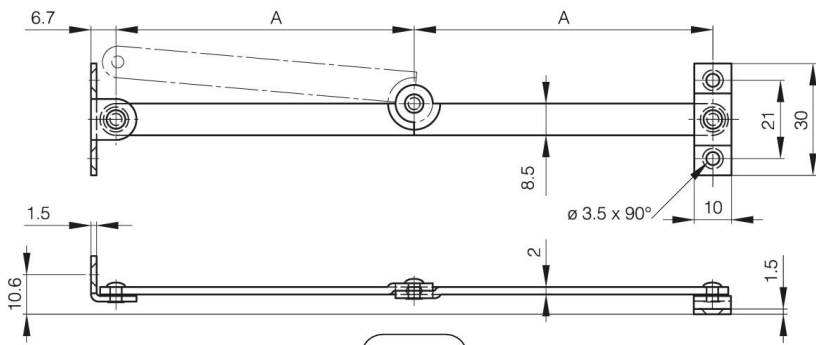

BRACCIO PIEGHEVOLE ZINCATO NERO A

24-1-3312

A	80 mm
Materiale	Acciaio
Peso (g)	34 g

Finitura

zincato nero

24-1-3312

24-1-3311