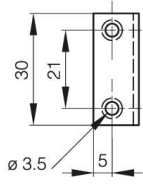

BRACCIO PIEGHEVOLE ZINCATO NERO B

24-1-3323

| | |
|------------------|---------|
| A | 80 mm |
| Materiale | Acciaio |
| Peso (g) | 33 g |

Finitura

zincato nero

24-1-3324

24-1-3323