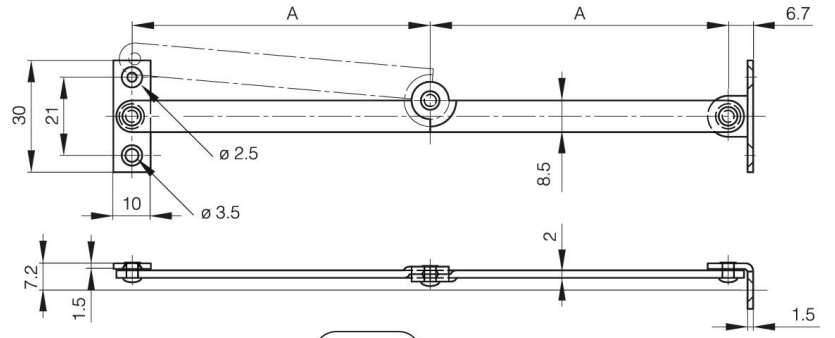

BRACCIO PIEGHEVOLE ZINCATO NERO B

24-1-3323

| | |
|------------------|---------|
| A | 80 mm |
| Materiale | Acciaio |
| Peso (g) | 33 g |

Finitura

zincato nero

24-1-3324

24-1-3323