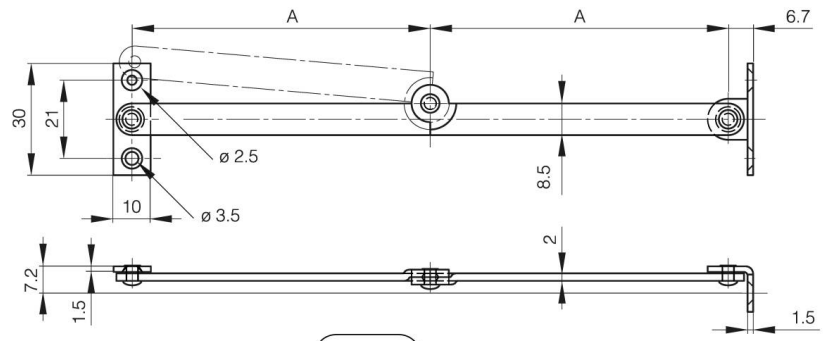

BRACCIO PIEGHEVOLE ZINCATO NERO B

24-1-3324

A	80 mm
Materiale	Acciaio
Peso (g)	33 g

Finitura

zincato nero

24-1-3324

24-1-3323