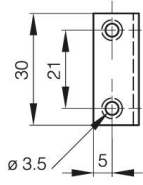

BRACCIO PIEGHEVOLE ZINCATO NERO B

24-1-3324

A	80 mm
Materiale	Acciaio
Peso (g)	33 g

Finitura

zincato nero

24-1-3324

24-1-3323