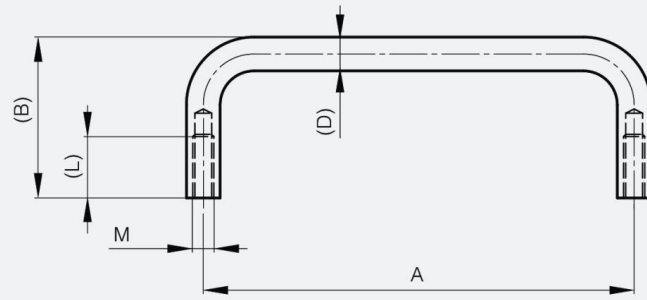

## **MANIGLIE POSTERIORI DA 92 E 108 MM**

**19-1-3672**

<b>A</b>	108 mm
<b>Materiale</b>	alluminio
<b>Peso (g)</b>	30 g
<b>B</b>	39 mm

<b>D</b>	10
<b>Finitura</b>	lucidato
<b>L</b>	10 mm

<b>M</b>	4 mm
----------	------