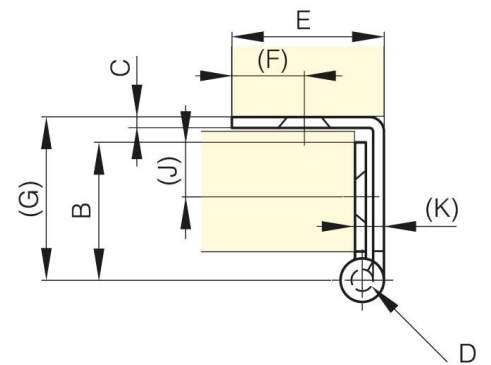

**CERNIERE A TESTA PICCOLA, CON
UN'ALA PIEGATA E PERNO SFILABILE DA
38 MM**

60-1-3342

Perno rimovibile.

A	38 mm
---	-------

Materiale	acciaio
Peso (g)	31 g
B	19 mm
C	1.5 mm
S (diamètre trou)	4.7 mm
E	21 mm
D	3
F	10 mm
G	22.5 mm
H	18 mm
Finitura	cataforesi nera
Materiale del mandrino	acciaio grezzo
J	7.5 mm

K	4 mm
----------	------