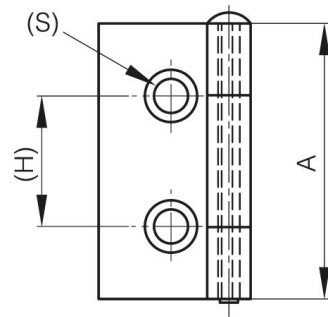

**CERNIERE A TESTA PICCOLA, CON
UN'ALA PIEGATA E PERNO SFILABILE DA
38 MM**

60-1-3342

Perno rimovibile.

A	38 mm
---	-------

Materiale	acciaio
Peso (g)	31 g
B	19 mm
C	1.5 mm
S (diamètre trou)	4.7 mm
E	21 mm
D	3
F	10 mm
G	22.5 mm
H	18 mm
Finitura	cataforesi nera
Materiale del mandrino	acciaio grezzo
J	7.5 mm

K	4 mm
----------	------