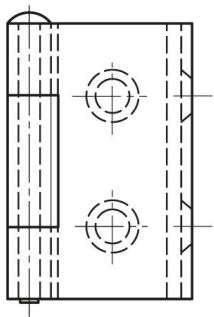

**CERNIERE A TESTA PICCOLA, CON
UN'ALA PIEGATA E PERNO SFILABILE DA
38 MM**

60-1-3342

Perno rimovibile.

A	38 mm
---	-------

Materiale	acciaio
Peso (g)	31 g
B	19 mm
C	1.5 mm
S (diamètre trou)	4.7 mm
E	21 mm
D	3
F	10 mm
G	22.5 mm
H	18 mm
Finitura	cataforesi nera
Materiale del mandrino	acciaio grezzo
J	7.5 mm

K	4 mm
----------	------