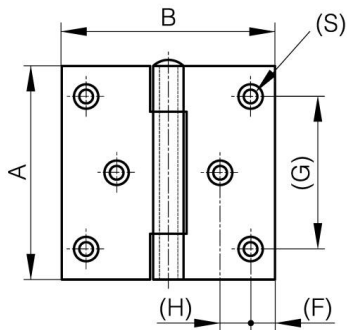

## **CERNIERE QUADRE CON DUE ALI DISASSATE E PERNO SFILABILE - A 6 FORI**

**50-7-3583**

Perno rimovibile.

<b>A</b>	70 mm
<b>Materiale</b>	acciaio

<b>Peso (g)</b>	156 g
<b>B</b>	70 mm
<b>C</b>	2 mm
<b>S (diamètre trou)</b>	4 mm
<b>D</b>	6
<b>F</b>	8 mm
<b>G</b>	50 mm
<b>H</b>	10 mm
<b>Finitura</b>	zincato