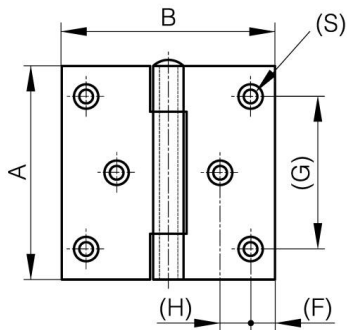

## **CERNIERE QUADRE CON DUE ALI DISASSATE E PERNO SFILABILE - A 6 FORI**

**52-1-3614**

Perno rimovibile.

<b>A</b>	70 mm
<b>Materiale</b>	acciaio inossidabile 304

<b>Peso (g)</b>	156 g
<b>B</b>	70 mm
<b>C</b>	2 mm
<b>S (diamètre trou)</b>	4.5 mm
<b>D</b>	6
<b>F</b>	8 mm
<b>G</b>	50 mm
<b>H</b>	10 mm
<b>Finitura</b>	naturale