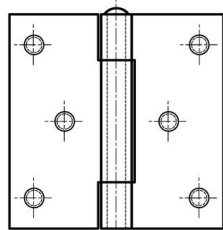

52-1-4107 & 52-1-4110