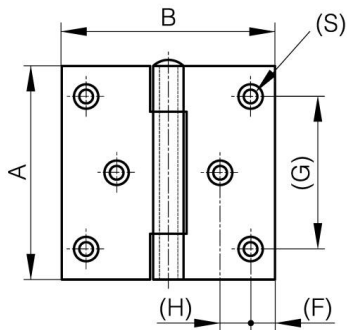

## **CERNIERE QUADRE CON DUE ALI DISASSATE E PERNO SFILABILE - A 6 FORI**

**50-7-3584**

Perno rimovibile.

<b>A</b>	80 mm
<b>Materiale</b>	acciaio

<b>Peso (g)</b>	168 g
<b>B</b>	80 mm
<b>C</b>	2.5 mm
<b>S (diamètre trou)</b>	4 mm
<b>D</b>	6
<b>F</b>	8 mm
<b>G</b>	60 mm
<b>H</b>	12.5 mm
<b>Finitura</b>	zincato