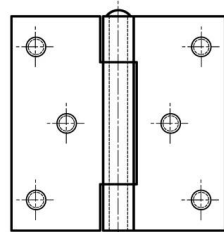

52-1-4107 & 52-1-4110