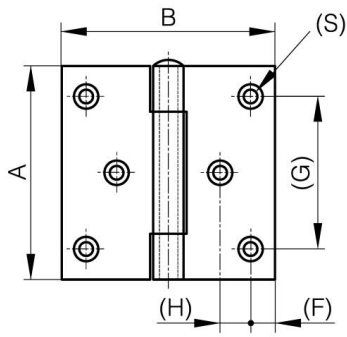

## **CERNIERE QUADRE CON DUE ALI DISASSATE E PERNO SFILABILE - A 6 FORI**

**52-1-3616**

Perno rimovibile.

<b>A</b>	80 mm
<b>Materiale</b>	acciaio inossidabile 304

<b>Peso (g)</b>	164 g
<b>B</b>	80 mm
<b>C</b>	2.5 mm
<b>S (diamètre trou)</b>	4.5 mm
<b>D</b>	6
<b>F</b>	8 mm
<b>G</b>	60 mm
<b>H</b>	12.5 mm
<b>Finitura</b>	naturale