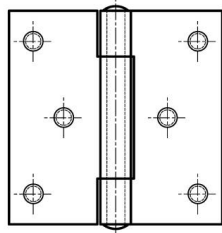

52-1-4109 & 52-1-4112