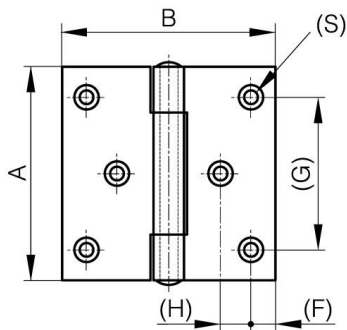

## **CERNIERE QUADRE CON ALI PIANE E PERNO RIVETTATO - A 6 FORI**

**52-1-3867**

Perno rivettato.

<b>A</b>	70 mm
<b>Materiale</b>	acciaio inossidabile 304

<b>Peso (g)</b>	110 g
<b>B</b>	70 mm
<b>C</b>	2 mm
<b>S (diamètre trou)</b>	4.5 mm
<b>D</b>	6
<b>F</b>	8 mm
<b>G</b>	50 mm
<b>H</b>	10 mm
<b>Finitura</b>	naturale