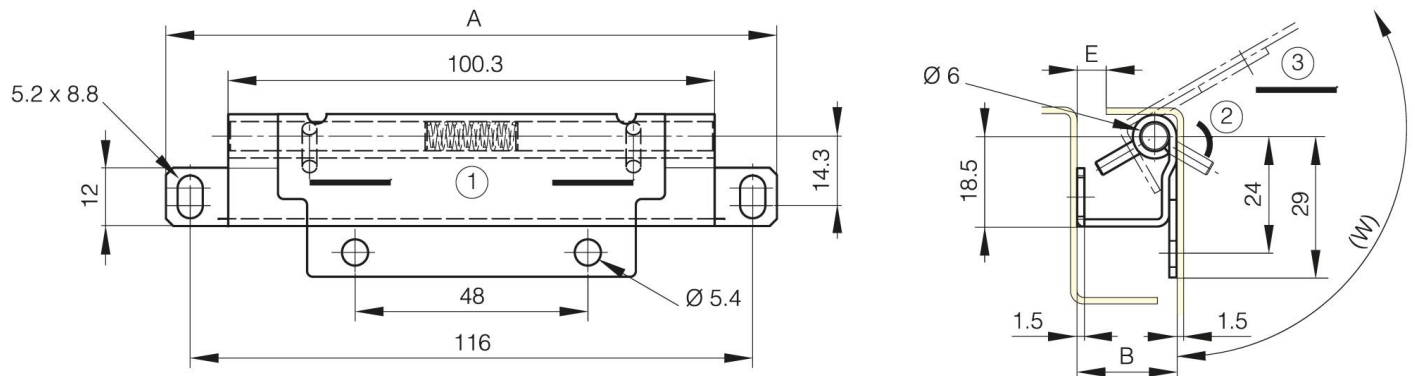

CERNIERE A SCOMPARSA CON PERNO A SCOMPARSA

62-1-9001

Cerniera nascosta a sgancio rapido per la rimozione della porta senza attrezzi con perno fisso a scomparsa.

A	126 mm
Materiale	acciaio inossidabile 304

Peso (g)	102 g
B	20.5 mm
E	4 mm
Finitura	naturale

W (angle rotation)	117° Degré
---------------------------	------------