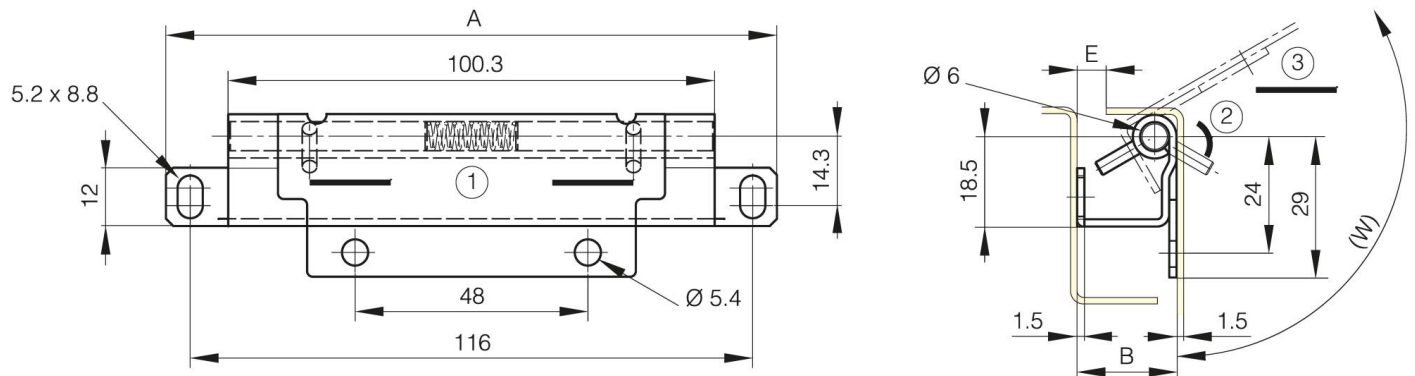

CERNIERE A SCOMPARSA CON PERNO A SCOMPARSA

62-1-9002

Cerniera nascosta a sgancio rapido per la rimozione della porta senza attrezzi con perno fisso a scomparsa.

A	126 mm
Materiale	acciaio inossidabile 304

Peso (g)	105 g
B	23.9 mm
E	4.5 mm
Finitura	naturale

W (angle rotation)	112° Degré
---------------------------	------------