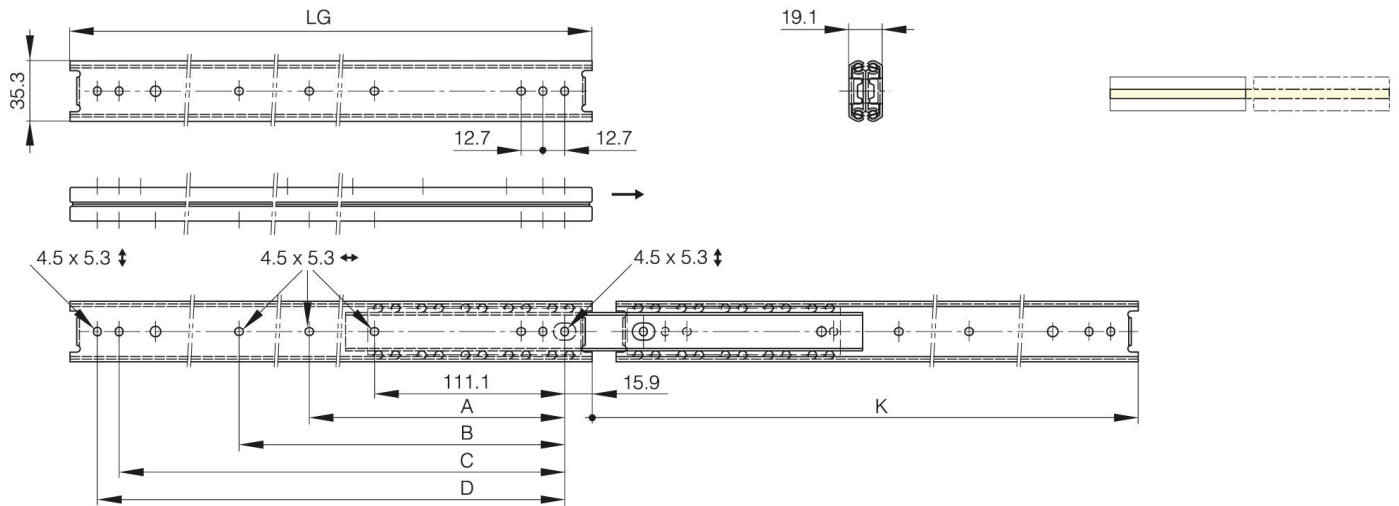

**GUIDA CON CUSCINETTI A SFERA AD  
ESTRAZIONE TOTALE (3 PEZZI),  
DISCONNESSIONE ANTERIORE E BLOCCO  
FRONTALE**

**21-7-3579**

LG = lunghezza del diapositivo. K = lunghezza della corsa. CN = portata (kg/paio). Venduto singolarmente.

<b>A</b>	0 mm
<b>Materiale</b>	Acciaio inossidabile 304
<b>Peso (g)</b>	720 g
<b>B</b>	200 mm
<b>C</b>	311.1 mm
<b>D</b>	323.8
<b>Finitura</b>	grezzo

<b>K</b>	378 mm
<b>LG (Longueur glissière)</b>	355.6 mm
<b>CN (Charge Nominale)</b>	59 kg/paire