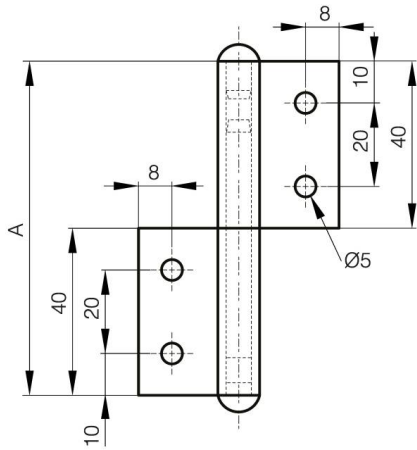

## **CERNIERA A BANDIERA SENZA RONDELLA - FORATA - NODO PIATTO**

**12-1-4258**

<b>A</b>	80 mm
<b>Nota</b>	tipo 1
<b>Materiale</b>	acciaio inossidabile 304

<b>Peso (g)</b>	76 g
<b>B</b>	48 mm
<b>C</b>	2 mm
<b>D</b>	6
<b>Finitura</b>	naturale