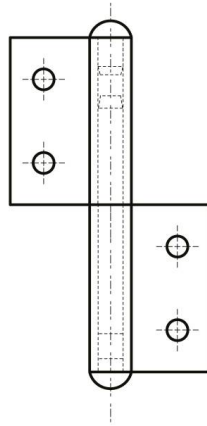

Peso (g)	76 g
B	48 mm
C	2 mm
D	6
Finitura	naturale

12-1-4258

12-1-4285