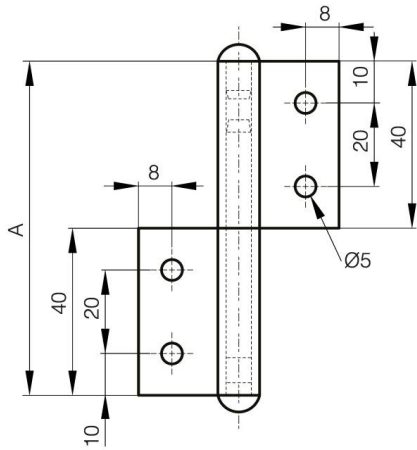

## **CERNIERA A BANDIERA SENZA RONDELLA - FORATA - NODO PIATTO**

**12-1-4285**

<b>A</b>	80 mm
<b>Nota</b>	tipo 2
<b>Materiale</b>	acciaio inossidabile 304

<b>Peso (g)</b>	76 g
<b>B</b>	48 mm
<b>C</b>	2 mm
<b>D</b>	6
<b>Finitura</b>	naturale