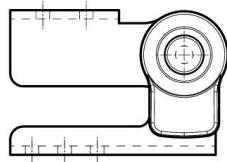

## CERNIERA AD ASSE LIBERO A

**15-7-3569**

Cerniera ad asse libero consigliata da associare alla cerniera con bloccaggio multiangolo con leva A (15-7-3566 o 15-7-3567). Viti consigliate: M5.

<b>A</b>	30 mm
<b>Nota</b>	Tipo 2
<b>Materiale</b>	acciaio

<b>Peso (g)</b>	351 g
<b>B</b>	94.5 mm
<b>C</b>	4 mm
<b>Finitura</b>	placcato nickel
<b>Nouvelle référence</b>	NEW

15-7-3568

15-7-3569