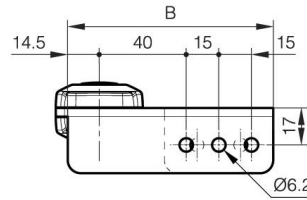

## CERNIERA AD ASSE LIBERO A

**15-7-3569**

Cerniera ad asse libero consigliata da associare alla cerniera con bloccaggio multiangolo con leva A (15-7-3566 o 15-7-3567). Viti consigliate: M5.

<b>A</b>	30 mm
<b>Nota</b>	Tipo 2
<b>Materiale</b>	acciaio

<b>Peso (g)</b>	351 g
<b>B</b>	94.5 mm
<b>C</b>	4 mm
<b>Finitura</b>	placcato nickel
<b>Nouvelle référence</b>	NEW

15-7-3568

15-7-3569