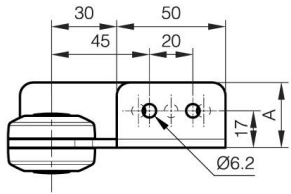

## CERNIERA AD ASSE LIBERO A

**15-7-3569**

Cerniera ad asse libero consigliata da associare alla cerniera con bloccaggio multiangolo con leva A (15-7-3566 o 15-7-3567). Viti consigliate: M5.

<b>A</b>	30 mm
<b>Nota</b>	Tipo 2
<b>Materiale</b>	acciaio

<b>Peso (g)</b>	351 g
<b>B</b>	94.5 mm
<b>C</b>	4 mm
<b>Finitura</b>	placcato nickel
<b>Nouvelle référence</b>	NEW

15-7-3568

15-7-3569