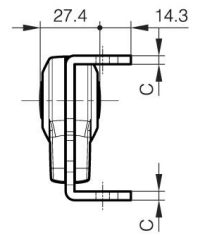

## CERNIERA AD ASSE LIBERO A

**15-7-3569**

Cerniera ad asse libero consigliata da associare alla cerniera con bloccaggio multiangolo con leva A (15-7-3566 o 15-7-3567). Viti consigliate: M5.

<b>A</b>	30 mm
<b>Nota</b>	Tipo 2
<b>Materiale</b>	acciaio

<b>Peso (g)</b>	351 g
<b>B</b>	94.5 mm
<b>C</b>	4 mm
<b>Finitura</b>	placcato nickel
<b>Nouvelle référence</b>	NEW

15-7-3568

15-7-3569