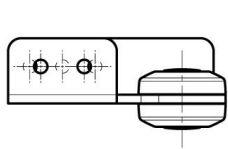

## CERNIERA AD ASSE LIBERO A

**15-7-3569**

Cerniera ad asse libero consigliata da associare alla cerniera con bloccaggio multiangolo con leva A (15-7-3566 o 15-7-3567). Viti consigliate: M5.

<b>A</b>	30 mm
<b>Nota</b>	Tipo 2
<b>Materiale</b>	acciaio

<b>Peso (g)</b>	351 g
<b>B</b>	94.5 mm
<b>C</b>	4 mm
<b>Finitura</b>	placcato nickel
<b>Nouvelle référence</b>	NEW

15-7-3568

15-7-3569