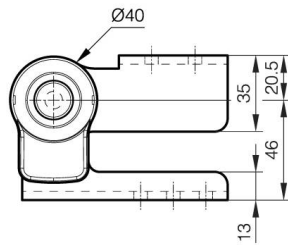

## CERNIERA AD ASSE LIBERO A

**15-7-3569**

Cerniera ad asse libero consigliata da associare alla cerniera con bloccaggio multiangolo con leva A (15-7-3566 o 15-7-3567). Viti consigliate: M5.

<b>A</b>	30 mm
<b>Nota</b>	Tipo 2
<b>Materiale</b>	acciaio

<b>Peso (g)</b>	351 g
<b>B</b>	94.5 mm
<b>C</b>	4 mm
<b>Finitura</b>	placcato nickel
<b>Nouvelle référence</b>	NEW

15-7-3568

15-7-3569