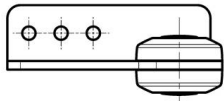

CERNIERA AD ASSE LIBERO B

15-7-3573

Cerniera ad asse libero consigliata da associare alla cerniera con bloccaggio multiangolo con leva B (15-7-3570 o 15-7-3571). Viti consigliate: M5.

A	94.5 mm
Nota	Tipo 2
Materiale	acciaio

Peso (g)	305 g
B	30 mm
C	4 mm
Finitura	placcato nickel
Nouvelle référence	NEW

15-7-3573

15-7-3572