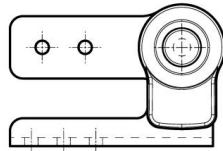

CERNIERA AD ASSE LIBERO B

15-7-3573

Cerniera ad asse libero consigliata da associare alla cerniera con bloccaggio multiangolo con leva B (15-7-3570 o 15-7-3571). Viti consigliate: M5.

A	94.5 mm
Nota	Tipo 2
Materiale	acciaio

Peso (g)	305 g
B	30 mm
C	4 mm
Finitura	placcato nickel
Nouvelle référence	NEW

15-7-3573

15-7-3572