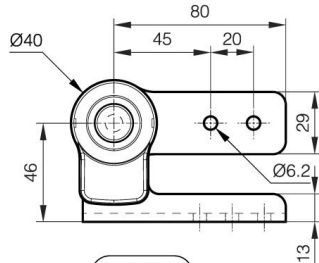

CERNIERA AD ASSE LIBERO B

15-7-3573

Cerniera ad asse libero consigliata da associare alla cerniera con bloccaggio multiangolo con leva B (15-7-3570 o 15-7-3571). Viti consigliate: M5.

A	94.5 mm
Nota	Tipo 2
Materiale	acciaio

Peso (g)	305 g
B	30 mm
C	4 mm
Finitura	placcato nickel
Nouvelle référence	NEW

15-7-3573

15-7-3572