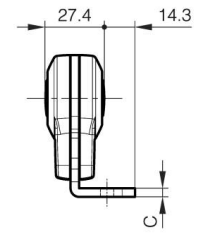

CERNIERA AD ASSE LIBERO B

15-7-3573

Cerniera ad asse libero consigliata da associare alla cerniera con bloccaggio multiangolo con leva B (15-7-3570 o 15-7-3571). Viti consigliate: M5.

A	94.5 mm
Nota	Tipo 2
Materiale	acciaio

Peso (g)	305 g
B	30 mm
C	4 mm
Finitura	placcato nickel
Nouvelle référence	NEW

15-7-3573

15-7-3572