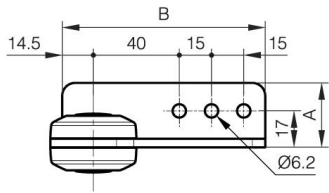

CERNIERA AD ASSE LIBERO B

15-7-3573

Cerniera ad asse libero consigliata da associare alla cerniera con bloccaggio multiangolo con leva B (15-7-3570 o 15-7-3571). Viti consigliate: M5.

A	94.5 mm
Nota	Tipo 2
Materiale	acciaio

Peso (g)	305 g
B	30 mm
C	4 mm
Finitura	placcato nickel
Nouvelle référence	NEW

15-7-3573

15-7-3572