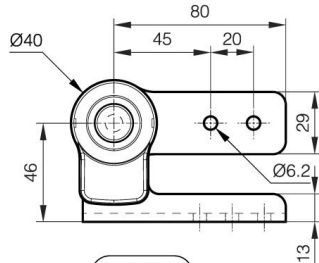

CERNIERA AD ASSE LIBERO B

15-7-3572

Cerniera ad asse libero consigliata da associare alla cerniera con bloccaggio multiangolo con leva B (15-7-3570 o 15-7-3571). Viti consigliate: M5.

A	94.5 mm
Nota	Tipo 1
Materiale	acciaio

Peso (g)	305 g
B	30 mm
C	4 mm
Finitura	nichel
Nouvelle référence	NEW

15-7-3573

15-7-3572