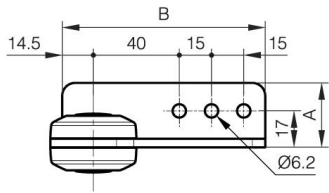

CERNIERA AD ASSE LIBERO B

15-7-3572

Cerniera ad asse libero consigliata da associare alla cerniera con bloccaggio multiangolo con leva B (15-7-3570 o 15-7-3571). Viti consigliate: M5.

A	94.5 mm
Nota	Tipo 1
Materiale	acciaio

Peso (g)	305 g
B	30 mm
C	4 mm
Finitura	nichel
Nouvelle référence	NEW

15-7-3573

15-7-3572