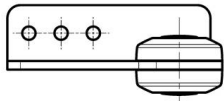

CERNIERA AD ASSE LIBERO B

15-7-3572

Cerniera ad asse libero consigliata da associare alla cerniera con bloccaggio multiangolo con leva B (15-7-3570 o 15-7-3571). Viti consigliate: M5.

A	94.5 mm
Nota	Tipo 1
Materiale	acciaio

Peso (g)	305 g
B	30 mm
C	4 mm
Finitura	nichel
Nouvelle référence	NEW

15-7-3573

15-7-3572