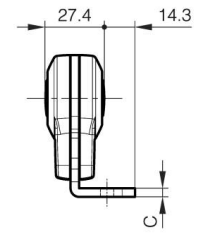

CERNIERA AD ASSE LIBERO B

15-7-3572

Cerniera ad asse libero consigliata da associare alla cerniera con bloccaggio multiangolo con leva B (15-7-3570 o 15-7-3571). Viti consigliate: M5.

A	94.5 mm
Nota	Tipo 1
Materiale	acciaio

Peso (g)	305 g
B	30 mm
C	4 mm
Finitura	nichel
Nouvelle référence	NEW

15-7-3573

15-7-3572