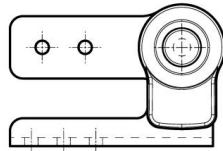

CERNIERA AD ASSE LIBERO B

15-7-3572

Cerniera ad asse libero consigliata da associare alla cerniera con bloccaggio multiangolo con leva B (15-7-3570 o 15-7-3571). Viti consigliate: M5.

A	94.5 mm
Nota	Tipo 1
Materiale	acciaio

Peso (g)	305 g
B	30 mm
C	4 mm
Finitura	nichel
Nouvelle référence	NEW

15-7-3573

15-7-3572