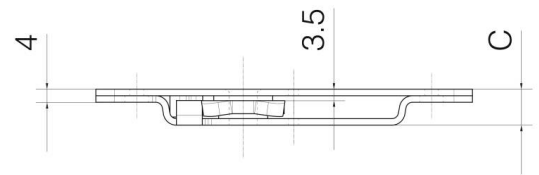

## **CHIUSURA SEMPLICE PER CARICHI PESANTI - QUADRATA 8X8**

**16-1-4330**

Non consegnato. 3 posizioni di riattro.

<b>A</b>	115 mm
<b>Materiale</b>	Acciaio inossidabile 304

<b>Peso (g)</b>	160 g
<b>B</b>	35 mm
<b>C</b>	11 mm
<b>Finitura</b>	naturale
<b>Nouvelle référence</b>	NEW

<b>W (angle rotation)</b>	90° Degré
---------------------------	-----------