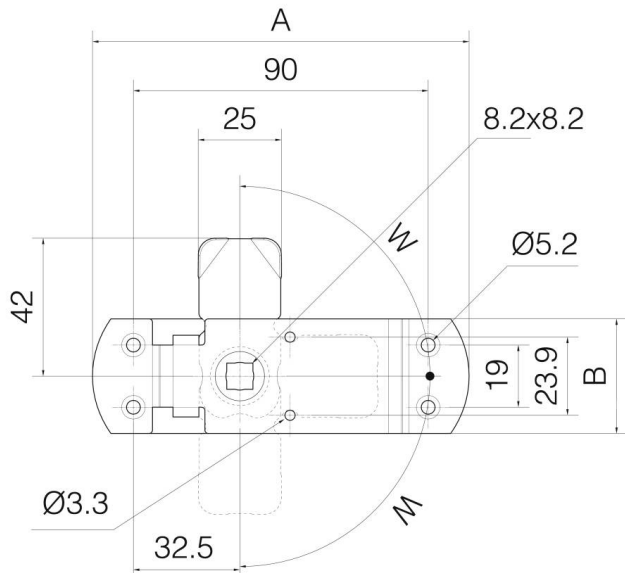

## **CHIUSURA SEMPLICE PER CARICHI PESANTI - QUADRATA 8X8**

**16-1-4330**

Non consegnato. 3 posizioni di riattro.

<b>A</b>	115 mm
<b>Materiale</b>	Acciaio inossidabile 304

<b>Peso (g)</b>	160 g
<b>B</b>	35 mm
<b>C</b>	11 mm
<b>Finitura</b>	naturale
<b>Nouvelle référence</b>	NEW

<b>W (angle rotation)</b>	90° Degré
---------------------------	-----------